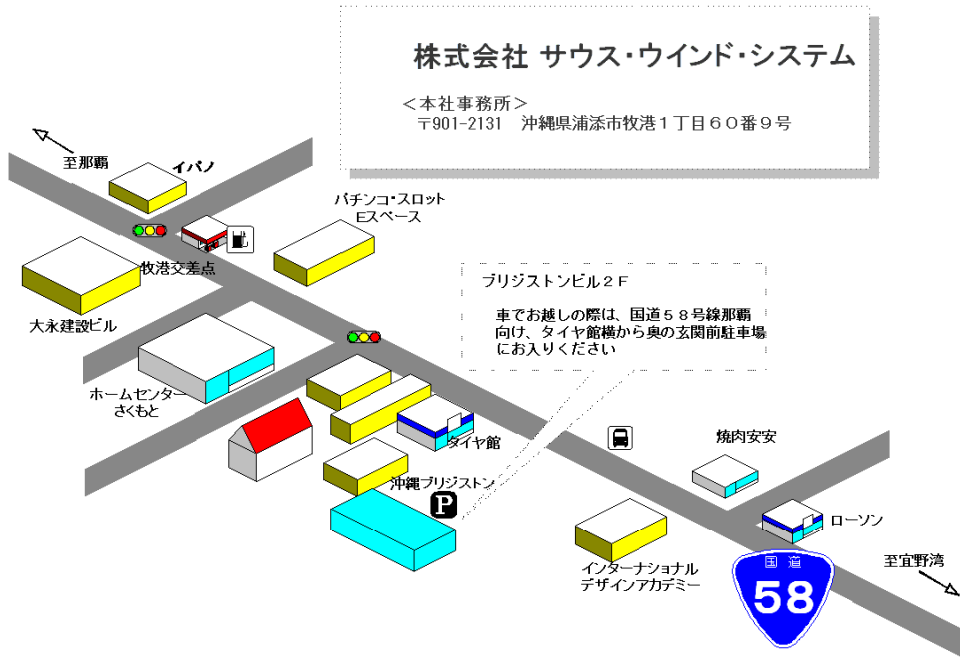

# 来客用駐車場のご案内

**株式会社 サウス・ウインド・システム**  
 <本社事務所>  
 〒901-2131 沖縄県浦添市牧港1丁目60番9号

プリジストンビル2F  
 車でお越しの際は、国道58号線那覇  
 向け、タイヤ館横から奥の玄関前駐車場  
 にお入りください

## 地下駐車場入口（夜間、休日は入口を施錠）