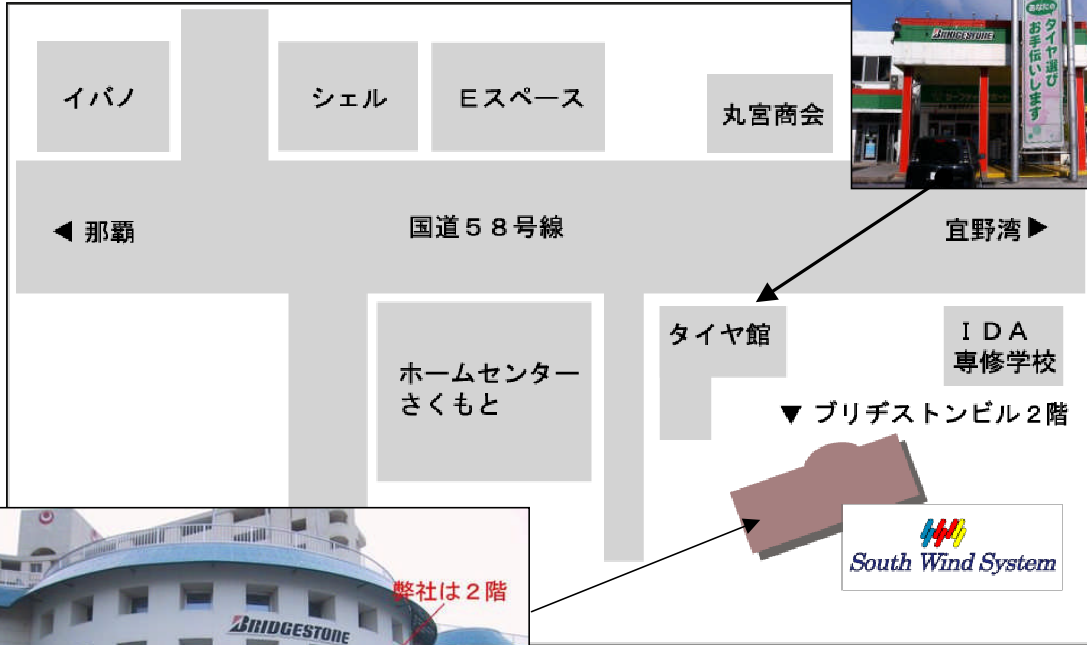

当社事務所のご案内

所在地：沖縄県浦添市牧港1丁目60番9号 ブリヂストンビル2F

地下駐車場入口（夜間、休日は入口を施錠）